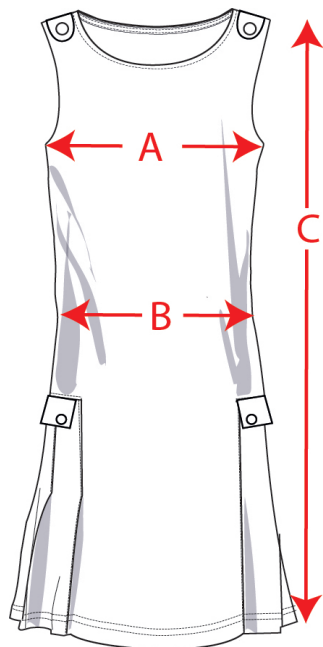

94000-641001 Girls Trägerkleid

Größen/Sizes	110	116	122	128	134	140	146	152	158	164	170	176
A: 1/2 Oberweite/ half chest	32 cm	33 cm	34 cm	35 cm	36,5 cm	38 cm	39 cm	40 cm	41 cm	42 cm	43 cm	44 cm
B: Taille/ waist	31 cm	32 cm	33 cm	34 cm	36 cm	37 cm	38 cm	39 cm	40 cm	41 cm	42 cm	43 cm
C: Rückenlänge/ c.b. length	52,5 cm	56 cm	59,5 cm	63 cm	66,5 cm	70 cm	72,5 cm	75 cm	77,5 cm	80 cm	82,5 cm	85 cm